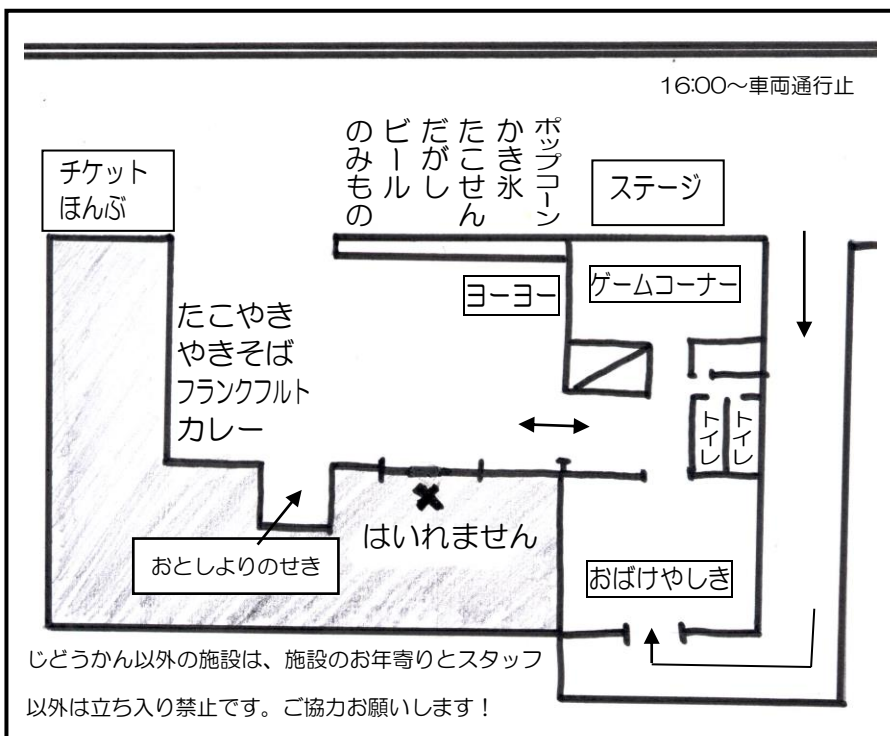

おたのしみプログラム

1. 18:00~ ゴスペルステージ
     ママゴスペル「Vowel」
   - 18:30~ 大道芸ステージ
   - 19:00~ 盆踊り!
2. だれでも参加OK!

子どもとお年寄りをまんなか!