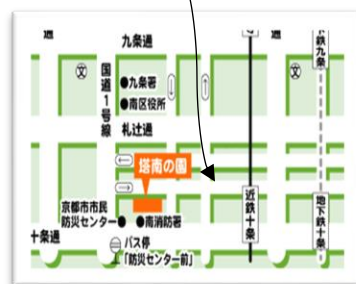

移

動

児

童

館

7がつ 22にち (水)

10:30頃~11:30頃

場所 十条公園 (柳ノ内公園) ※雨天中止

今月は・・・「ぷち水あそび」!

紙芝居や手あそびも一緒にたのしみましょう☆

水でっぼうも持っていきますよ～!

※濡れる可能性があります。お着替え等をご準備ください。

※暑い中での取り組みになります。

帽子・水筒をお持ちください。

柳ノ内(十条)公園 ※ジャパンの北側

ちかくの公園で

『じどうかん』、はじめます!

児童館に行ったことがある乳幼児さんも、

児童館に行ったことがない乳幼児さんも、

みんなでたのしめる【移動児童館】。

途中参加も途中ばいばいもOKです☆

ふらりとお気軽にご参加ください!

雨のときは、
児童館に遊びに
きてね☆