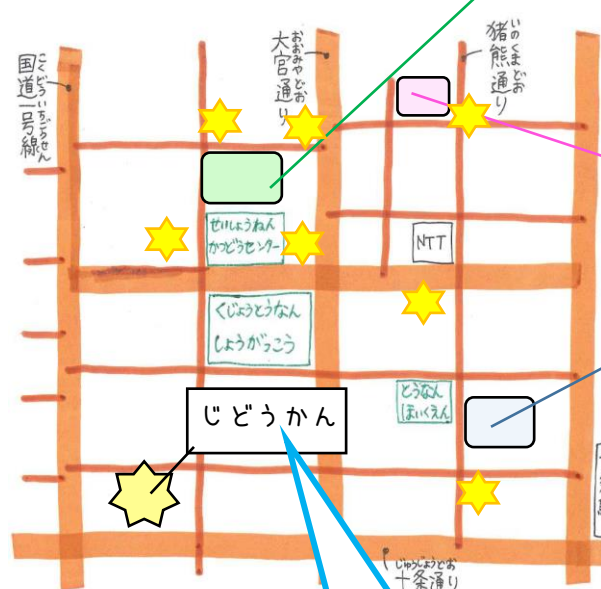

ほんぶ 本部

うけつけ 受付

- ・乳幼児コーナー (さかなつり)
- ・だがし屋さん (一人100円まで。雨のときはじどうかんでやります。)
- ・ランドゴルフ
- ・ミニ凧づくり
- ・むかしあそびコーナー
- ・じゆうに筆で書こう!

ちゅうせんかいじょう 抽選会場

(雨天による開催の可否は前日に判断します。
ホームページをご覧ください。)

主催: 塔南の園児童館
協力: 九条塔南学区自治連合会 京都市南保育所
南青少年活動センター 京都市消防局南消防署

あそびに来てくれるみんなへ

ステップ1

受付(各公園にあります)を通過して
「スタンプラリー」の紙をもらってね!

ステップ2

「あそびのコーナー」と
「あいさつポイント」をまわって
スタンプをあつめてね!

ステップ3

スタンプを3つあつめると1回
西九条運動公園にある
大きなガラガラで抽選ができるよ!

この順番であそんでね~!

比永城公園

- ・子どもたちがつくるあそびのおみせコーナー
- ・キロクに挑戦! 調整中
- ・タコとり名人

うけつけ 受付

柳ノ内公園(十条公園)

塔南消防分団の
おっちゃんコーナー!

- ・クイズ
- ・ジェットシューターの当て
- ・けむり体験

うけつけ 受付

塔南の園児童館

セルフサービスの100円喫茶
「きき茶」やっています。

【回覧】

あるいてきてね~!

3つの公園とあいさつポイントを
スタンプラリーでつなぐ
『ウォークラリー』形式の
あそびのイベントです!

おひる7時からじどうかんは
しまっています。
公園にあそびにきてね~!

新型コロナウイルス感染症対策として

- ・参加者の把握(感染者が出た際に、参加者へ連絡できる体制づくり)
- ・消毒の徹底、マスクの着用
- ・会場を3カ所に分散させることで、密集を避ける。