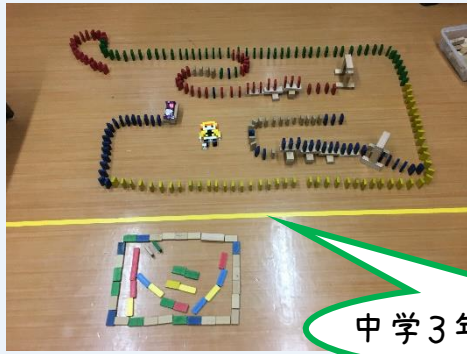

中高生

『ヨルのジドウカン』

中高生だけのトクベツな時間です。

第3土曜日 18:00~20:00

大学生スタッフや社会人スタッフが中心となって、活動しています！

一人でフラッと… 友だちとフラッと…
みんなに会いたくてフラッと…
ちょっとおしゃべりしたくてフラッと…
なんとな〜くフラッと…
どんな「フラッと」も大歓迎☆

中高生なら誰でもOK☆ フラッとあそびにおいで〜！！

中学3年生作 巨大ドミノ！