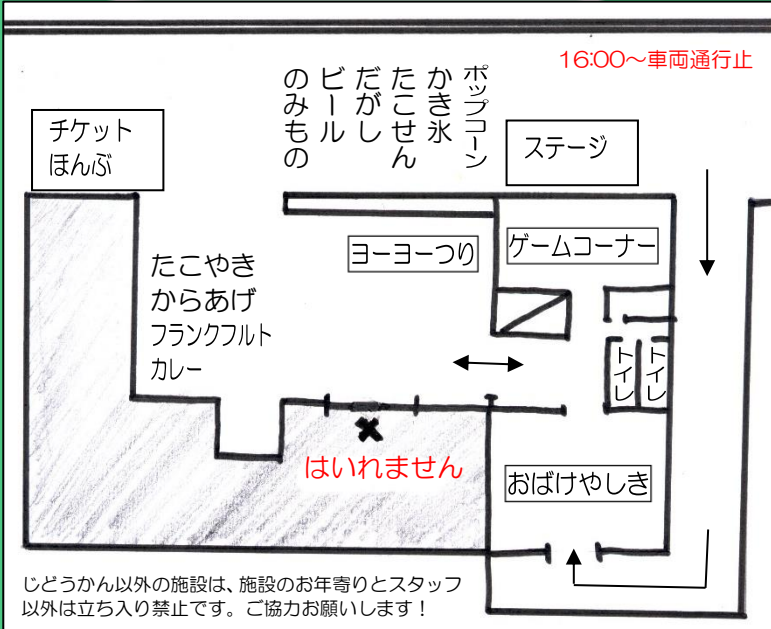

- TICKET チケットについて

前売り券 (食べ物セット券)
【抽選番号つき】
販売期間：8月1日 (火) ~ 19日 (土)
先行販売券 (バラ売り)
販売日：8月12日・19日 (土)
それぞれ 13:00-14:00
当日券 *数に限りがあります。
17:00 からチケット売り場にて。

主催：塔南の園福祉後援会
お問い合わせ 塔南の園児童館 075-662-2761
施設 塔南の園 075-662-2731