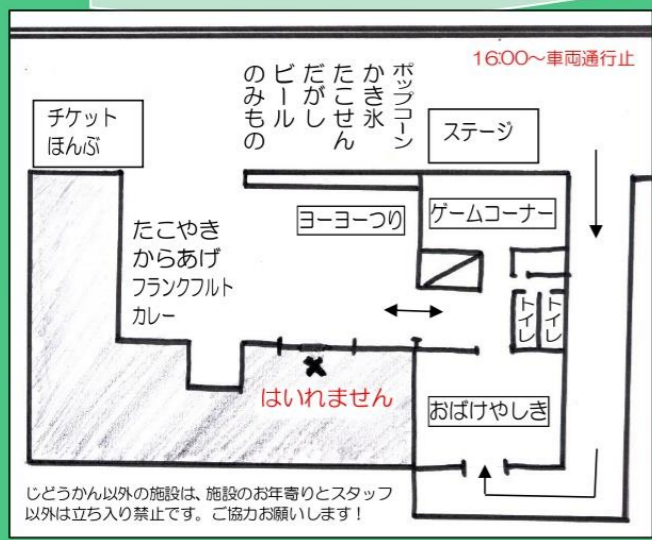

TICKET チケットについて
とまりを
チケット

まえうけん たものけん
前売り券 (食べ物セット券)
【抽選番号つき】
販売期間：8月1日(火)～19日(土)

せんこうはんばいけん う
先行販売券 (バラ売り)
販売日：8月12日・19日(土)
それぞれ13:00-14:00

どうじつけん
当日券 *数に限りがあります。
17:00 からチケット売り場にて。

主催：塔南の園福祉後援会
お問い合わせ 塔南の園児童館 075-662-2761
施設 塔南の園 075-662-2731

TICKET INFORMATION - チケットのご案内

ちゆうせんばんこうつき
抽選番号つき
まえうけん たものけん
前売り券 (食べ物セット券) 250円

販売期間 8/1(火) から 8/19(土)

販売場所 京都新聞洛南販売所
南青少年活動センター
章美プリント
塔南の園 (10:00-17:00)

のみもの たこせん ポップコーン だがし + 抽選番号つき (抽選会 20:15-)

せんこうはんばいけん う
先行販売券 (バラ売り)

のみもの 100円 ビール 250円 カレー 250円 かき氷 150円 たこやき 200円 フランクフルト 150円 からあげ 150円 おばけ 100円 ヨーヨーつり 50円

販売期間 8/12(土)・8/19(土) 13:00-14:00

販売場所 塔南の園

当日のチケット売り場の混雑を避けるため、2日間の時間限定で販売会をします。総数の1/4ずつの販売になりますので売り切れの場合はご容赦ください。

どうじつけん う
当日券 (バラ売り)

のみもの 100円 ビール 250円 カレー 250円 かき氷 150円 たこやき 200円 フランクフルト 150円 からあげ 150円 おばけ 100円 ヨーヨーつり 50円

ゲームコーナー 50円 たこせん 50円 ポップコーン 50円 だがし 50円

前売り券で完売した場合、当日販売しないものもあります。

販売期間 8/26(土)当日 17:00-

販売場所 チケットうりば

ゴミステーション

ゴミの分別回収にご協力をお願いします。
みんなで協力してステキなお祭りを作りましょう。

優先について

「みんなで作る、みんなのおまつり」です。
ならぶのがむずかしい人を優先することがあります。ご協力をお願いします。

主催：塔南の園福祉後援会
塔南自治連合会、民生児童委員会、体育振興会、市政協議会、南青少年活動センター、東梅連自治連合会、主任児童委員、すこやかクラブ、文化協議会、保健協議会、九条自治連合会、自主防災会、塔南学区社会福祉協議会、日赤委員会、防犯推進委員会、京都新聞洛南販売所、交通対策協議会、人権文化推進会議、九条塔南小学校 PTA、少年輔導委員会、消防分団、総合福祉施設塔南の園 (順不同)

協力
京都三菱自動車販売株式会社、京都市上下水道サービス協会株式会社ジェムコ、豊和電気工業株式会社、章美プリント、九条塔南小学校、南区社会福祉協議会、ボランティアの皆様 (順不同)

8月の
よるい
PICK UP

いっしょにあそぼう！
～とうなん海の家～ (水あそび)
17日(木) 10:30～11:30
プールでの水あそびと、小学生の「赤ちゃんサポーター」が考えてくれた楽しい企画を計画中です。
※雨天時は室内あそびになります。

とれいんぱーく
(移動児童館) 十条(柳ノ内)公園にて
30日(水) 10:30～11:30
児童館を飛び出して、地域の公園にあそびに行きます。