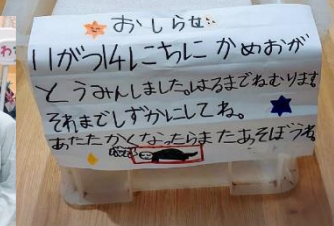

12月29日(金)~1月3日(水)まで休館です。

*新型コロナウイルスの感染拡大防止対策等により、行事・取り組みを縮小または中止する場合があります。

11月の
ようす
PICK UP

乳幼児親子

ほっぺクラブ(0歳~) & にこにこクラブ(1歳半~)

季節のあそび、お芋ほり&おいものクッキングに挑戦!

※ほっぺクラブは毎月第1・2・3火曜日、にこにこクラブは毎月第1・2・3金曜日に実施しています。ご興味のある方はお問い合わせください。見学は随時受け付けています。

中高生

ヨルのジドウカン(ヨルジド)

11月18日(土)

秋の味覚、栗ご飯づくり。
実は前回、ゲームに勝った高校生からのリクエストでした。

カメのかめおくん

アマガエルのケロピー

冬眠に入る動物たち...

来年の春までおやすみなさい Zzz

全年代対象

だがしデー

21日(木) 15:00~16:30

今まで買ったお菓子を持って帰ってもらっていた自由来館の人、児童館で食べられるようになりました。

※たくさんの方に利用してもらうため、ひとり10の円でお願いします。

※「あたり」の券を持っている人はもってきてね。

とーにゃん広場

4・11・18日(月)