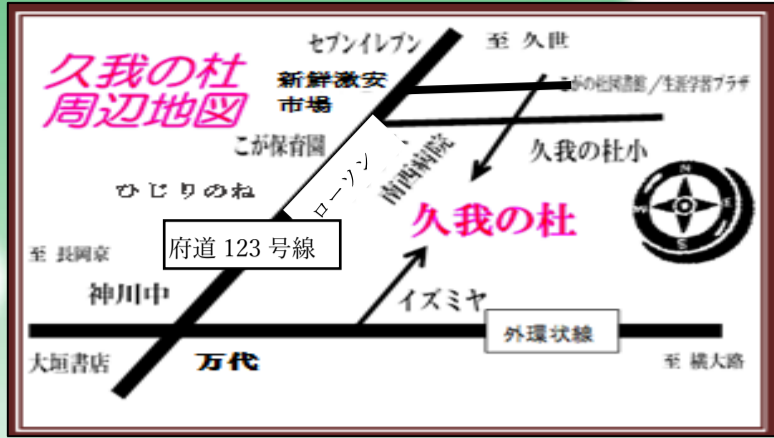

# みどりの杜通信

社会福祉法人京都福祉サービス協会  
久我の杜デイサービスセンター  
〒612-8494 京都市伏見区久我東町202-6  
電話(075)931-8003

スマホから久我の杜のホームページを見ることができます。